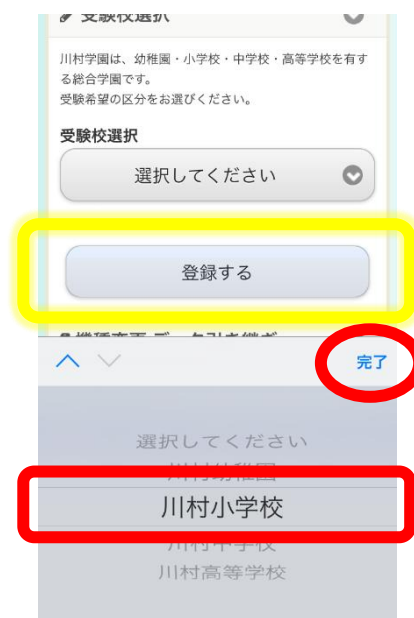

⑥「川村小学校」を選択→「完了」

「登録する」をタップして、登録が完了です！