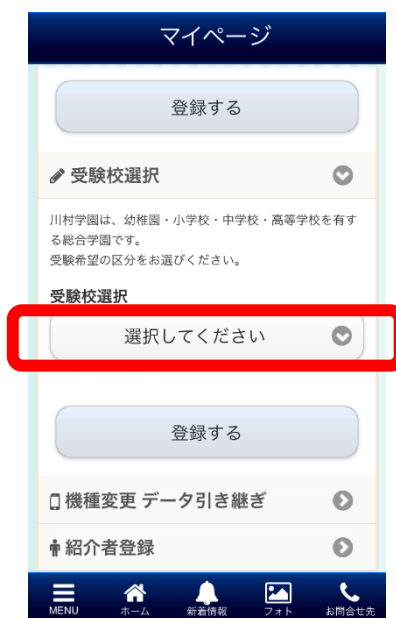

必要な情報のみをお受け取りいただけます！

マイページ登録方法

初回起動時は、「位置情報の利用」、「通知を送信」いずれも「許可」をタップしてください

①「MENU」をタップ

②「マイページ」をタップ

③下方向にスクロール

④「受験校選択」をタップ

⑤「受験校選択」をタップ

⑥「川村小学校」を選択→「完了」

「登録する」をタップして、登録が完了です！