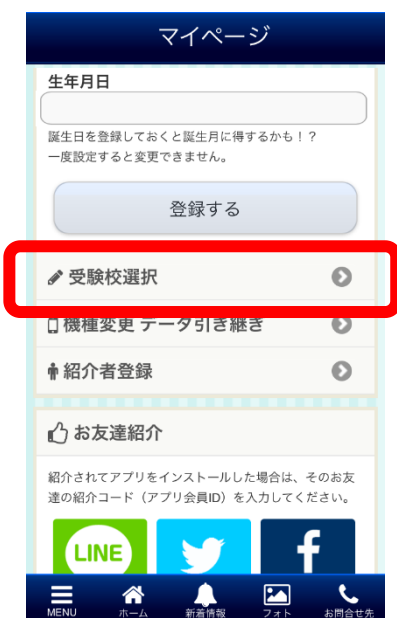

必要な情報のみをお受け取りいただけます！

マイページ登録方法

初回起動時は、「位置情報の利用」、「通知を送信」いずれも「許可」をタップしてください

①「MENU」をタップ

②「マイページ」をタップ

③下方向にスクロール

④「受験校選択」をタップ

⑤「受験校選択」をタップ

⑥「川村小学校」を選択→「完了」

「登録する」をタップして、登録が完了です！