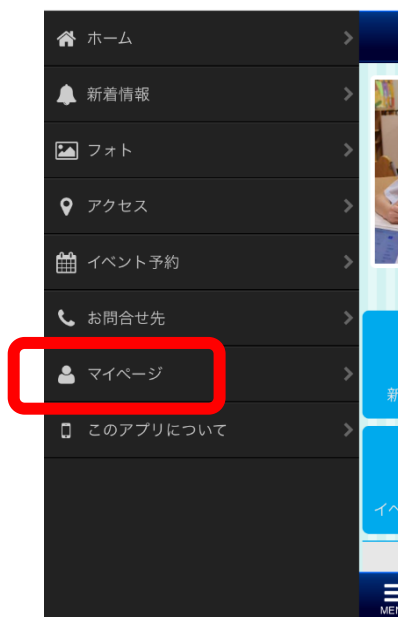

必要な情報のみをお受け取りいただけます！

マイページ登録方法

初回起動時は、「位置情報の利用」、「通知を送信」いずれも「許可」をタップしてください

①「MENU」をタップ

②「マイページ」をタップ

③下方向にスクロール

④「受験校選択」をタップ

⑤「受験校選択」をタップ