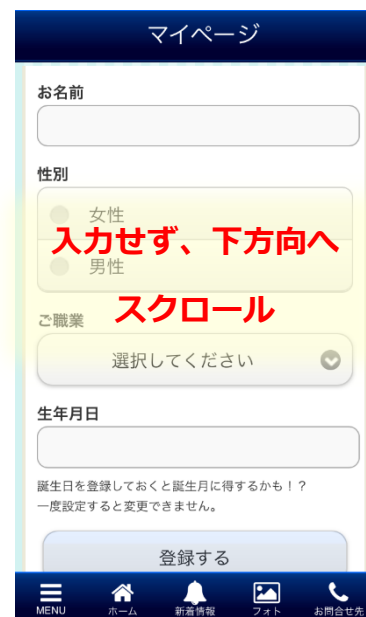

必要な情報のみをお受け取りいただけます！

マイページ登録方法

初回起動時は、「位置情報の利用」、「通知を送信」いずれも「許可」をタップしてください

①「MENU」をタップ

②「マイページ」をタップ

③下方向にスクロール

④「受験校選択」をタップ

⑤「受験校選択」をタップ

⑥「川村小学校」を選択→「完了」

「登録する」をタップして、登録が完了です！