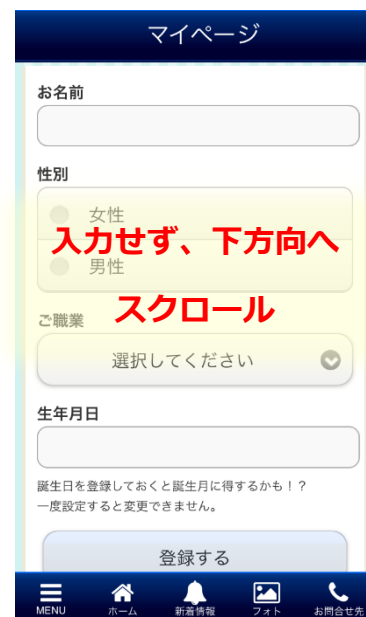

または、右記のストアからは「川村学園」で
検索してインストール可能です。（無料）

川村学園

検索 

App Store

からダウンロード

マイページの登録方法は、裏面にあります

川村学園 入試広報室

TEL 03-3984-7707

〒171-0031 東京都豊島区目白 2-22-3

URL <https://www.kawamura.ac.jp/>

必要な情報のみをお受け取りいただけます！

マイページ登録方法

初回起動時は、「位置情報の利用」、「通知を送信」いずれも「許可」をタップしてください

①「MENU」をタップ

②「マイページ」をタップ

③下方向にスクロール

④「受験校選択」をタップ

⑤「受験校選択」をタップ

⑥「川村小学校」を選択→「完了」

「登録する」をタップして、登録が完了です！