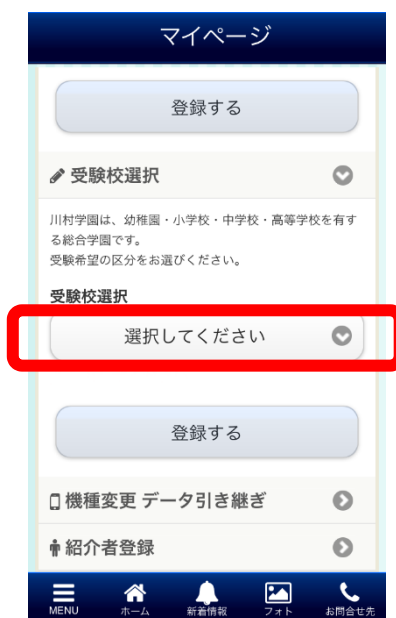

または、右記のストアからは「川村学園」で
検索してインストール可能です。（無料）

川村学園

検索 

App Store

からダウンロード

マイページの登録方法は、裏面にあります

川村学園 入試広報室

TEL 03-3984-7707

〒171-0031 東京都豊島区目白 2-22-3

URL <https://www.kawamura.ac.jp/>

必要な情報のみをお受け取りいただけます！

マイページ登録方法

初回起動時は、「位置情報の利用」、「通知を送信」いずれも「許可」をタップしてください

①「MENU」をタップ

②「マイページ」をタップ

③下方向にスクロール

④「受験校選択」をタップ

⑤「受験校選択」をタップ

⑥「川村小学校」を選択→「完了」

「登録する」をタップして、登録が完了です！