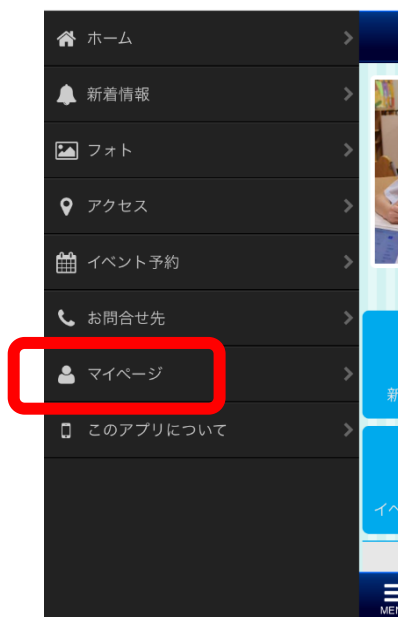

②「マイページ」をタップ