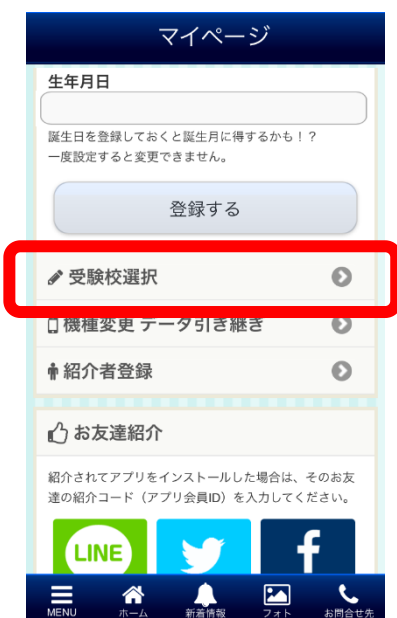

または、右記のストアからは「川村学園」で
検索してインストール可能です。（無料）

川村学園

検索 

App Store

からダウンロード

マイページの登録方法は、裏面にあります

川村学園 入試広報室

TEL 03-3984-7707

〒171-0031 東京都豊島区目白 2-22-3

URL <https://www.kawamura.ac.jp/>

必要な情報のみをお受け取りいただけます！

マイページ登録方法

初回起動時は、「位置情報の利用」、「通知を送信」いずれも「許可」をタップしてください

①「MENU」をタップ

②「マイページ」をタップ

③下方向にスクロール

④「受験校選択」をタップ

⑤「受験校選択」をタップ

⑥「川村小学校」を選択→「完了」

「登録する」をタップして、登録が完了です！